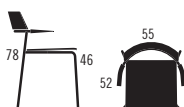

CIRKUM

Design by Troels Grum-Schwensen

Målet med CIRKUM har været at skabe en stol, der forener god siddekomfort, mange variationsmuligheder og arkitektonisk ro i en enkel, karakterfuld form. Den geometriske nøgle, der får alle disse ting til at falde på plads, er halvcirklen. Ryg og armlæn danner tilsammen en klar og markant halvcirkel, der, i en venlig, enkel og generøs bevægelse, favner den siddende – eller byder velkommen til den endnu stående. Heraf også stolens navn; CIRKUM betyder "rundt om" eller "omkring" og stolen er, så at sige, formet omkring det siddende menneske.

- God siddekomfort
- Mange variationsmuligheder
- Med armlæn
- Kan stable op til 8
- Mulighed for ophæng
- Kan rækkekobles
- Armstol kan hænge på bord
- Vægt: ca. 5 kg

MODELLER

C1150
C1350

Armstol
Armstol

Fuldpolstret sæde, ryg/arm træ
Fuldpolstret sæde/ryg/arm træ

UDFØRELSE

SÆDE/RYG

Formspændt.
Sædetykkelse – centerområde
10 mm/ kant 6 mm.
Rygtykkelse – top 6 mm/ bund
18 mm.

Træ:

- Lakeret bøg
- Lakeret birk
- Sortbejdset

STEL

Helsvejset rør i Ø18 mm x 1,5 mm
præcisionsstålrør DIN 2394.

Udførelse:

- Lakeret Alu RAL 9006
- Krom

POLSTRING

CMHR skum 22 mm. 53 kg/m³
betrukket med stof.

EGENSKABER/ TILBEHØR

EGENSKABER