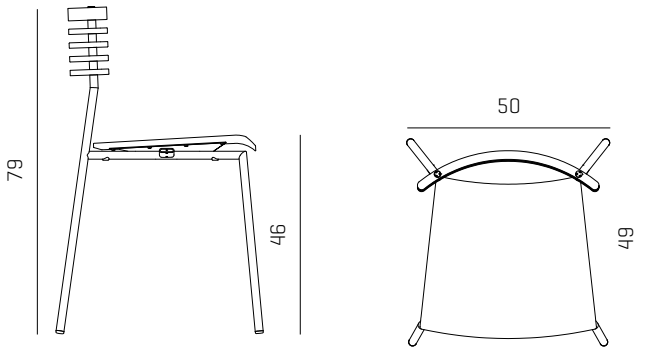

Med RAIL skal man hverken give afkald på fremragende design eller sund fornuft, - her får man det hele.

PRODUKT HIGHLIGHTS

- / Kompromisløs funktionalitet
- / Fokus på ergonomi, holdbarhed og tidløst design
- / Let og luftigt udtryk
- / RAIL stol: kan stable op til 12 u/arm og 6 m/arm
- / RAIL bar: kan stable 5
- / Kan række kobles - kun RAIL stol
- / Vægt: 4,5 kg

DIMENSIONER

RAIL STOL

RAIL ARMSTOL

RAIL BARSTOL

SPECIFIKATIONER

Varenr.	Model	Beskrivelse	Sædedybde, cm	Bredde, cm	Ryghøjde, cm	Sædehøjde, cm	Vægt, kg
R1000	Stol	Sæde/ryg træ	49	50	79	46	4,5
R1100	Stol	Fuldpolstret sæde/ryg træ	49	50	79	46	4,5
R1050	Armstol	Sæde/ryg træ	49	50	79	46	4,5
R1150	Armstol	Fuldpolstret sæde, ryg træ	49	50	79	46	4,5
R1075	Barstol	Sæde/ryg træ	52	53	107	79	4,5
R1175	Barstol	Fuldpolstret sæde/ryg træ	52	53	107	79	4,5

SÆDE / RYG

Formspændt birk m/klar lak eller sortlakeret ask. Rygtykkelse lamelle: 16 mm, sædetykkelse: 10 mm. Tilgængelig i følgende farver:

Lakeret birk

Sortlakeret ask

STEL

Helsvejset rør i Ø19 mm x 1,5 mm præcisionsstålrør DIN 2394. Tilgængelig i følgende farver: