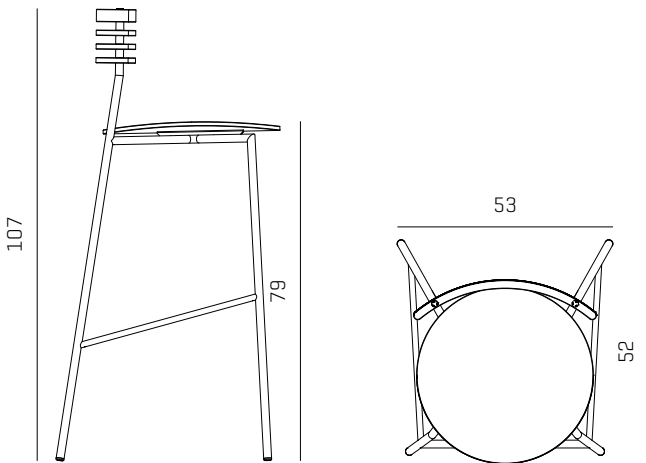

Med RAIL skal man hverken give afkald på fremragende design eller sund fornuft, - her får man det hele.

PRODUKT HIGHLIGHTS

- / Kompromisløs funktionalitet
- / Fokus på ergonomi, holdbarhed og tidløst design
- / Let og luftigt udtryk
- / RAIL stol: kan stable op til 12 u/arm og 6 m/arm
- / RAIL bar: kan stable 5
- / Kan række kobles - kun RAIL stol
- / Vægt: 4,5 kg

DIMENSIONER

RAIL STOL

RAIL ARMSTOL

RAIL BARSTOL

SPECIFIKATIONER

Varenr.	Model	Beskrivelse	Sædedybde, cm	Bredde, cm	Ryghøjde, cm	Sædehøjde, cm	Vægt, kg
R1000	Stol	Sæde/ryg træ	49	50	79	46	4,5
R1100	Stol	Fuldpolstret sæde/ryg træ	49	50	79	46	4,5
R1050	Armstol	Sæde/ryg træ	49	50	79	46	4,5
R1150	Armstol	Fuldpolstret sæde, ryg træ	49	50	79	46	4,5
R1075	Barstol	Sæde/ryg træ	52	53	107	79	4,5
R1175	Barstol	Fuldpolstret sæde/ryg træ	52	53	107	79	4,5

SÆDE / RYG

Formspændt birk m/klar lak eller sortlakeret ask. Rygtykkelse lamelle: 16 mm, sædetykkelse: 10 mm. Tilgængelig i følgende farver:

Lakeret birk

Sortlakeret ask

STEL

Helsvejset rør i Ø19 mm x 1,5 mm præcisionsstålrør DIN 2394. Tilgængelig i følgende farver: