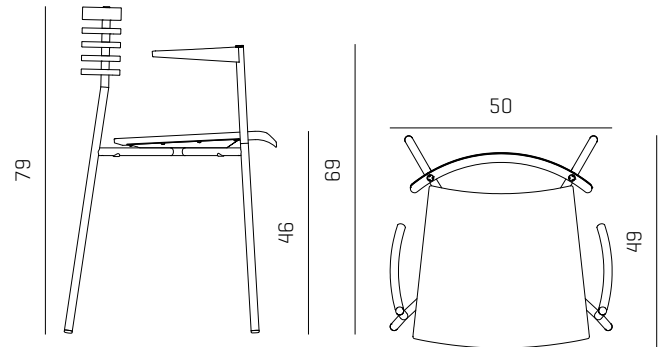

Med RAIL skal man hverken give afkald på fremragende design eller sund fornuft, - her får man det hele.

PRODUKT HIGHLIGHTS

- / Kompromisløs funktionalitet
- / Fokus på ergonomi, holdbarhed og tidløst design
- / Let og luftigt udtryk
- / RAIL stol: kan stable op til 12 u/arm og 6 m/arm
- / RAIL bar: kan stable 5
- / Kan række kobles - kun RAIL stol
- / Vægt: 4,5 kg

DIMENSIONER

RAIL STOL

RAIL ARMSTOL

RAIL BARSTOL

SPECIFIKATIONER

Varenr.	Model	Beskrivelse	Sædedybde, cm	Bredde, cm	Ryghøjde, cm	Sædehøjde, cm	Vægt, kg
R1000	Stol	Sæde/ryg træ	49	50	79	46	4,5
R1100	Stol	Fuldpolstret sæde/ryg træ	49	50	79	46	4,5
R1050	Armstol	Sæde/ryg træ	49	50	79	46	4,5
R1150	Armstol	Fuldpolstret sæde, ryg træ	49	50	79	46	4,5
R1075	Barstol	Sæde/ryg træ	52	53	107	79	4,5
R1175	Barstol	Fuldpolstret sæde/ryg træ	52	53	107	79	4,5

SÆDE / RYG

Formspændt birk m/klar lak eller sortlakeret ask. Rygtykkelse lamelle: 16 mm, sædetykkelse: 10 mm. Tilgængelig i følgende farver:

Lakeret birk

Sortlakeret ask

STEL

Helsvejset rør i Ø19 mm x 1,5 mm præcisionsstålrør DIN 2394. Tilgængelig i følgende farver: